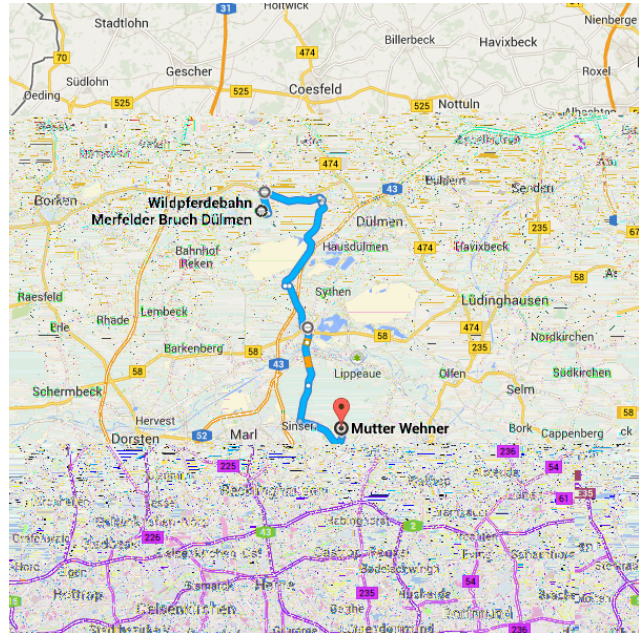

Mit dem Auto 37,3 km, 47 Min.

L600      K44 Lavesumer Straße  
 Recklinghäuser Straße Halterner Straße  
 Sinsener Straße    Theodorstraße

- ↻      Rechts      L600

---

- ↑      L600      rechts  
       Rekener Straße

---

- ↶      Links      Nordwall

---

- 📍           zweite  
       Schüttenwall

---

- ↑           Friedrich-Ebert-Wall

---

- ↑           Recklinghäuser Damm/B58

---

- ↶           links  
       Recklinghäuser Straße

---

- ↑           Halterner Straße

---

- ↶      Links      Schulstraße

---

- ↑           Sinsener Straße

Theodorstraße      Haardstraße

↶ Links Theodorstraße

---

↶ links Haardstraße

1

---

📍 Mutter Wehner

Kartendaten © 2014 GeoBasis-DE/BKG (©2009), Google