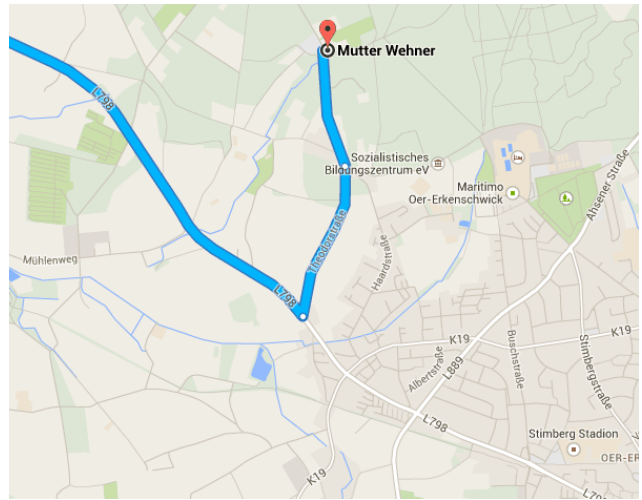

Mit dem Auto 37,3 km, 47 Min.

L600      K44 Lavesumer Straße  
 Recklinghäuser Straße Halterner Straße  
 Sinsener Straße    Theodorstraße

- ↻      Rechts      L600

---

- ↑      L600      rechts  
       Rekener Straße

---

- ↶      Links      Nordwall

---

- 📍           zweite  
       Schüttenwall

---

- ↑           Friedrich-Ebert-Wall

---

- ↑           Recklinghäuser Damm/B58

---

- ↶           links  
       Recklinghäuser Straße

---

- ↑           Halterner Straße

---

- ↶      Links      Schulstraße

---

- ↑           Sinsener Straße

Theodorstraße      Haardstraße

↶ Links Theodorstraße

---

↶ links Haardstraße

1

---

📍 Mutter Wehner

Kartendaten © 2014 GeoBasis-DE/BKG (©2009), Google